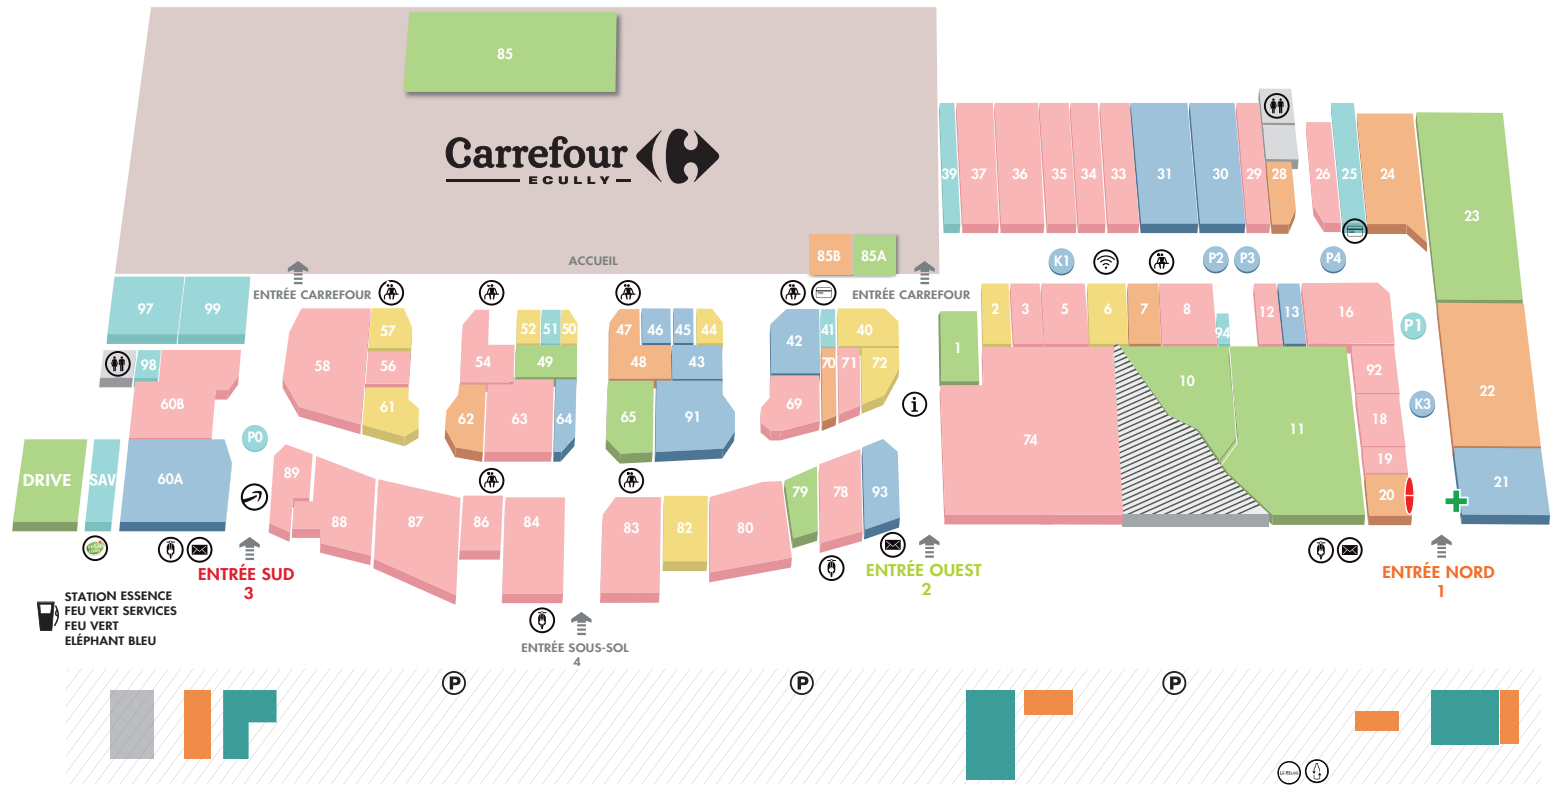

CULTURE, CADEAUX & LOISIRS		
85B	Carrefour Fleurs	04 72 20 97 25
47	Carrefour Voyages / Billetterie	04 72 20 96 07
70	Club Bouygues Telecom	04 72 18 03 95
22	Decitre	04 72 18 75 40
24	Maisons du Monde	04 72 18 09 11
62	Micromania	04 72 18 50 42
16	Orange	39 00
52	Pers'Home	04 28 50 01 00
28	Selectour Bleu Voyages	04 78 43 34 34
48	SFR	04 74 72 38 35
20	Tabac Loto Presse	04 78 33 37 41

RESTAURATION & ALIMENTATION		
85A	Autour du Comptoir	04 72 20 97 79
65	Brioche Dorée	04 78 33 11 99
85	Cafeteria Carrefour	04 72 20 97 79
	Carrefour	04 72 20 97 79
	Drive Carrefour	04 72 86 02 00
23	Flunch	04 78 33 50 26
79	Kusmi Tea	04 82 53 76 75
11	Mc Donald's	04 78 33 81 66
1	Paul	04 78 33 28 54
10	Pizzeria/Grill	04 78 33 83 43
49	Voisin	04 78 33 04 64
K1	Léonidas	04 78 47 64 73
K3	Crep'eat	

SERVICES		
99	Carrefour Banques Assurances	04 72 20 96 57
25	Crédit Agricole	04 78 33 03 68
98	Direction du centre	04 78 33 83 08
ext.	Éléphant Bleu	04 78 33 60 23
ext.	Feu Vert	04 72 86 01 30
ext.	Feu Vert Services	04 78 33 58 41
s-sol	Lavage auto manuel	06 15 99 20 33
ext.	Location véhicules	04 72 20 96 55
51	Montre Service	04 78 33 06 34
41	Multiservices	04 72 57 04 83
97	PC Sécurité	04 78 33 83 08
94	Photomatou service clients	01 49 46 17 95
P0	Qarson	04 81 92 06 15
P1	Save	01 41 03 28 76
P3	Akses coques téléphones	09 64 29 40 77
P4	Mitsubshi	09 64 29 40 77
ext.	SAV Carrefour	04 72 20 97 45
39	Valet Service	04 78 33 56 53

- Aire de repos
- Parking 2 roues
- Pôle informations
- Boîte aux lettres
- Distributeur de billets
- Espace Wifi
- Sanitaires
- Relais colis
- Collecteur verre
- Collecteur vêtements
- Parking
- amazonlocker
- Location véhicules
- Places famille
- Places PMR

CARTE CADEAU
LE CADEAU QUI FAIT (VRAIMENT) PLAISIR

VALABLE DANS TOUTES LES BOUTIQUES DE VOTRE CENTRE COMMERCIAL
EN VENTE AU PÔLE INFORMATIONS (ENTRÉE 2) DU CENTRE OU SUR ECULLYGRANDOUEST.COM