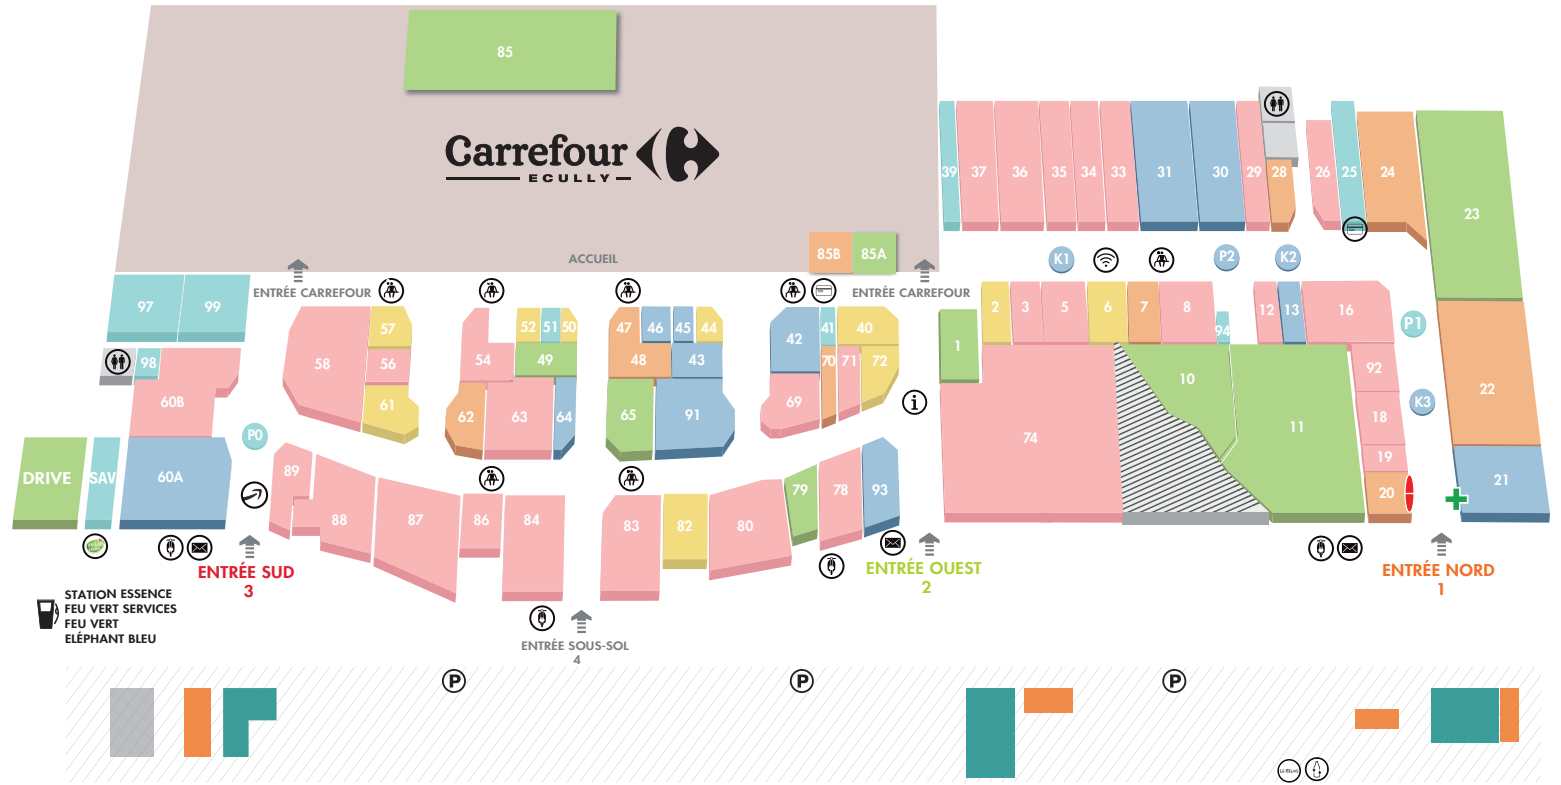

MODE		
80	1.2.3.	04 78 33 84 29
26	Alexandre	04 78 33 41 70
34	André	04 72 18 52 18
69	Brice	04 74 72 48 40
86	Calzedonia	04 78 35 24 04
58	Camaiéu	04 78 33 29 71
63	Caroll	04 72 18 08 32
83	Celio	04 78 33 67 65
78	Darjeeling	04 72 18 92 71
ext.	Decathlon	04 78 33 30 00
88	Devred	04 72 18 98 62
8	Etam Lingerie	04 78 33 53 18
3	IKKS Junior	04 78 43 35 86
5	IKKS Women	04 78 83 90 53
33	Jennyfer	04 78 33 03 86
35	Jules	04 78 33 44 80
89	La Compagnie des Petits	04 78 33 02 38
18	Les Magnifiques	04 78 33 46 79
36	Minelli	04 74 26 63 30
37	Naf Naf	04 72 18 93 88
29	Okaidi	04 78 15 94 09
12	One Step	04 78 21 58 97
92	Petit Bateau	04 72 86 96 67
87	Pimkie	04 78 33 00 31
71	Princesse Tam Tam	04 78 33 61 07
60B	Quiksilver	04 78 33 01 58
84	San Marina	04 78 33 82 81
19	Shooz	04 72 18 96 07
54	Un Jour Ailleurs	04 78 33 28 28
74	Zara	04 72 86 09 40

42	Parapharmacie Carrefour	04 72 20 97 19
21	Pharmacie Roset Petit	04 78 33 56 72
43	Saint-Algue	04 78 33 82 70
60A	Sephora	04 37 64 63 60
45	Yves Rocher	04 78 33 13 25

CULTURE, CADEAUX & LOISIRS		
85B	Carrefour Fleurs	04 72 20 97 25
47	Carrefour Voyages / Billetterie	04 72 20 96 07
70	Club Bouygues Telecom	04 72 18 03 95
22	Decitre	04 72 18 75 40
24	Maisons du Monde	04 72 18 09 11
62	Micromania	04 72 18 50 42
6	Orange	39 00
52	Pers'Home	04 28 50 01 00
28	Selectour Bleu Voyages	04 78 43 34 34
48	SFR	04 74 72 38 35
20	Tabac Loto Presse	04 78 33 37 41

RESTAURATION & ALIMENTATION		
85A	Autour du Comptoir	04 72 20 97 79
65	Brioche Dorée	04 78 33 11 99
85	Cafeteria Carrefour	04 72 20 97 79
	Carrefour	04 72 20 97 79
	Drive Carrefour	04 72 86 02 00
23	Flunch	04 78 33 50 26
79	Kusmi Tea	04 82 53 76 75
11	Mc Donald's	04 78 33 81 66
1	Paul	04 78 33 28 54
10	Pizzeria/Grill	04 78 33 83 43
49	Voisin	04 78 33 04 64
K1	Léonidas	04 78 47 64 73
K3	Crep'eat	

BIJOUTERIE & MAROQUINERIE		
72	Claire's	04 78 33 05 76
61	Garel Joaillier Créateur	04 78 33 52 85
50	Gavroche	04 74 70 77 23
40	Histoire d'Or	04 72 29 21 05
2	Louis Pion	04 72 18 96 51
6	Marc Orfan	04 72 18 92 41
82	Pandora	09 62 55 51 16
57	Swarovski	04 78 33 64 77
44	Trésor	04 78 33 23 52

SERVICES		
99	Carrefour Banques	04 72 20 96 57
	Assurances	
25	Crédit Agricole	04 78 33 03 68
98	Direction du centre	04 78 33 83 08
ext.	Éléphant Bleu	04 78 33 60 23
ext.	Feu Vert	04 72 86 01 30
ext.	Feu Vert Services	04 78 33 58 41
s-so	Lavage auto manuel	06 15 99 20 33
ext.	Location véhicules	04 72 20 96 55
51	Montre Service	04 78 33 06 34
41	Multiservices	04 72 57 04 83
97	PC Sécurité	04 78 33 83 08
94	Photomat service clients	01 49 46 17 95
P0	Qarson	04 81 92 06 15
P1	Save	01 41 03 28 76
ext.	SAV Carrefour	04 72 20 97 45
39	Valet Service	04 78 33 56 53

BEAUTÉ & SANTÉ		
93	Alain Afflelou	04 78 33 33 34
13	Franck Provost	04 78 33 59 83
30	Grand Optical	04 72 18 51 51
91	Krys (J. Torrilhon)	04 78 33 58 55
P2	L'atelier vernis	07 67 93 35 48
64	L'Occitane en Provence	04 78 22 16 81
31	Nocibé	04 78 33 00 55

- Aire de repos
- Parking 2 roues
- Pôle informations
- Boîte aux lettres
- Distributeur de billets
- Espace Wifi
- Sanitaires
- Relais colis
- Collecteur verre
- Collecteur vêtements
- Parking
- amazonlocker
- Location véhicules
- Places famille
- Places PMR